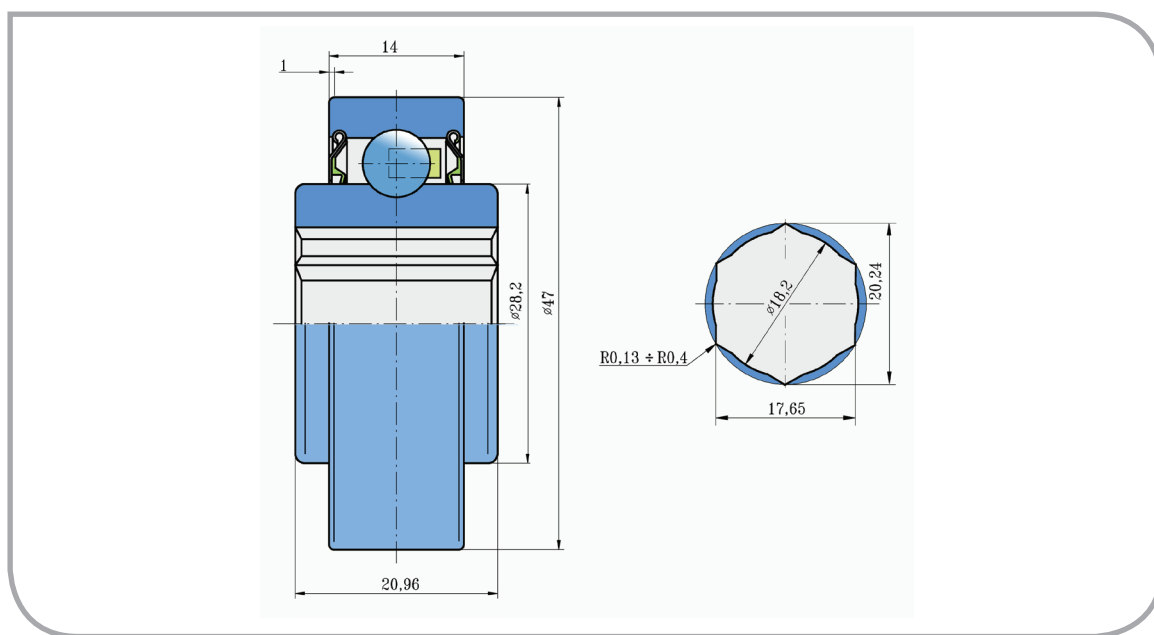

Dimensions/размеры (mm)

d	D	B	C	kg
28,2	47	20,96	14	0,145

Место установки и применения:
Possible place of mounting and application:

Ступица диска
Attachment machine