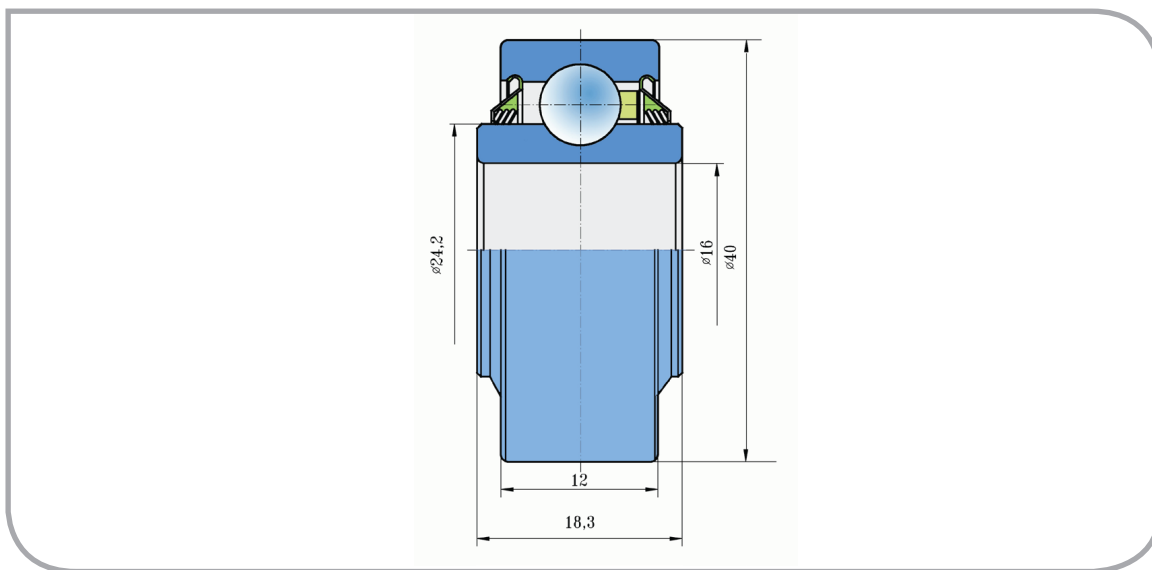

Размеры/Dimensions (mm)

d	D	B	kg
16,26	40	18,29	0,09

Место установки и применения:
Possible place of mounting and application:

Сеялка
Seeding machine